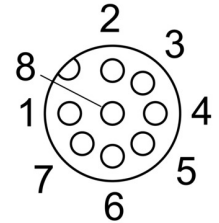

Câble codeur NEBM-M12G8-E-2.5-LE8

Code article :1451587

FESTO

Fiche technique

Caractéristique	Valeur
Désignation du câble	Sans porte-étiquette
Raccord électrique 1, fonction	Côté appareils de terrain
Raccord électrique 1, conception	ronde
Raccord électrique 1, type de raccord	Connecteur femelle
Raccord électrique 1, départ de câble	droit
Raccord électrique 1, connectique	M12x1 codage A selon EN 61076-2-101
Raccord électrique 1, nombre de pôles/fils	8
Raccord électrique 1, pôles/fils connectés	8
Raccord électrique 1, schéma de câblage	00992265
Raccord électrique 2, fonction	Côté commande
Raccord électrique 2, type de connexion	Câble
Raccord électrique 2, technologie de raccordement	extrémité nue
Raccord électrique 2, nombre de pôles/fils	8
Raccord électrique 2, pôles/fils connectés	8
Plage de tension de service CC	0 V ... 30 V
Tension de service nominale CC	24 V
Plage de tension de service CA	0 V ... 30 V
Tension de service nominale CA	24 V
Longueur de câble	2.5 m
Caractéristiques des câbles	Compatibilité avec les chaînes porte-câbles
Rayon de courbure, câblage mobile	≥68 mm
Diamètre de câble	6.8 mm
Composition du câble	4 x 2 x 0,14 mm ² blindé
Section nominale du fil	0.14 mm ²
Extrémités de fils	Cosse
Degré de protection	IP65
Note sur le degré de protection	à l'état monté
Température ambiante	-40 °C ... 80 °C
Température ambiante en cas de pose mobile du câble	-5 °C ... 80 °C
Marquage CE (voir la déclaration de conformité)	Selon la directive européenne RoHS
Conformité PWIS	VDMA24364-B2-L
Note sur le matériau	Conforme à RoHS
Matériau de gaine du câble	TPE-U(PUR)

Caractéristique	Valeur
Couleur de gaine de câble	Gris